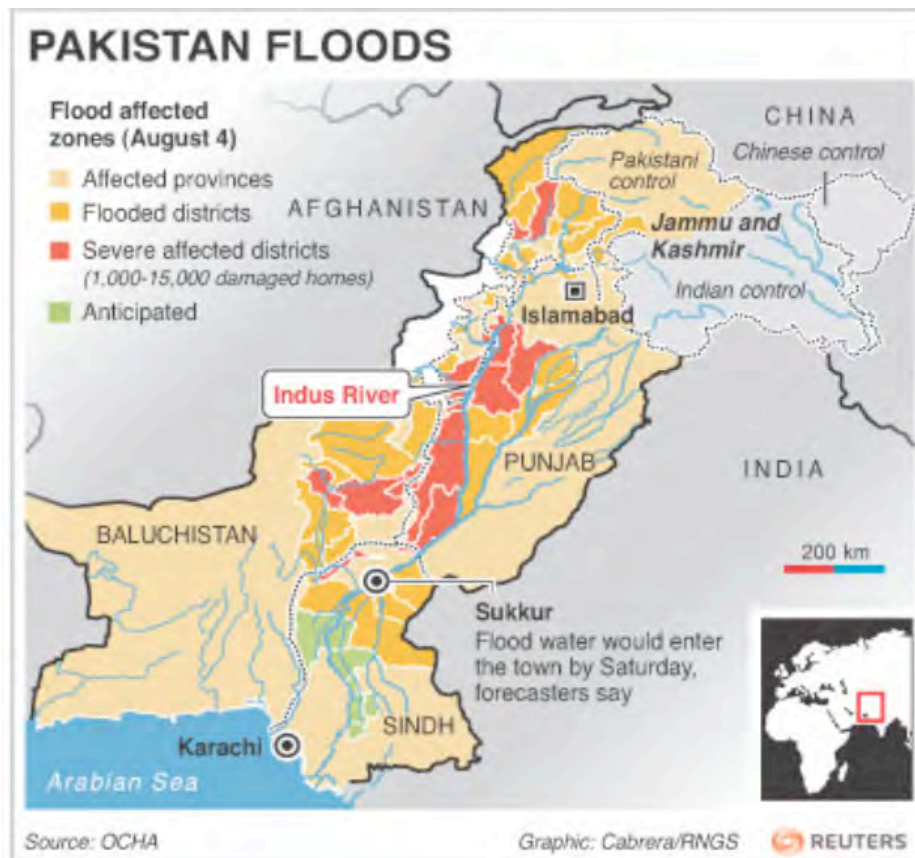

## **LE PAKISTAN**

**A BESOIN DE NOTRE AIDE !**

Photo REUTERS

A cause des moussons, le Pakistan fut submergé fin juillet par les inondations les plus désastreuses depuis 80 ans, si désastreuses que les conséquences ont été décrits par l'organisation d'aide des Nations Unies OCHA (Office for the Coordination of Human Affairs) comme étant plus graves que ceux du tsunami en Asie en 2004.

Plus d'un cinquième du pays (une région aussi grande que l'Italie) est touchée par des inondations. L'infrastructure routière est pour une large partie détruite. De ce fait l'aide est rendue extrêmement difficile. Les hôpitaux et les centres de soin sont détruits ou rendus inutilisables.

Depuis les nouvelles pointes du niveau d'eau de l'INDUS du weekend passé ( 21 et 22 août ), qui ont particulièrement sinistrées le SINDH et le PUNJAB, on estime le nombre de personnes touchées par les inondations à 20 million.

Selon les estimations 1600 personnes ont perdu jusqu'à ce jour la vie. Entretemps on estime on estime le nombre de sans abris de 6 à 8 million. Ils vivent dans des camps montés hâtivement dans des conditions déplorable. Il y a un manque total d'eau potable (on estime qu'au moins 3,5 million de pakistanais manquent d'eau potable), d'alimentation et de médicaments.